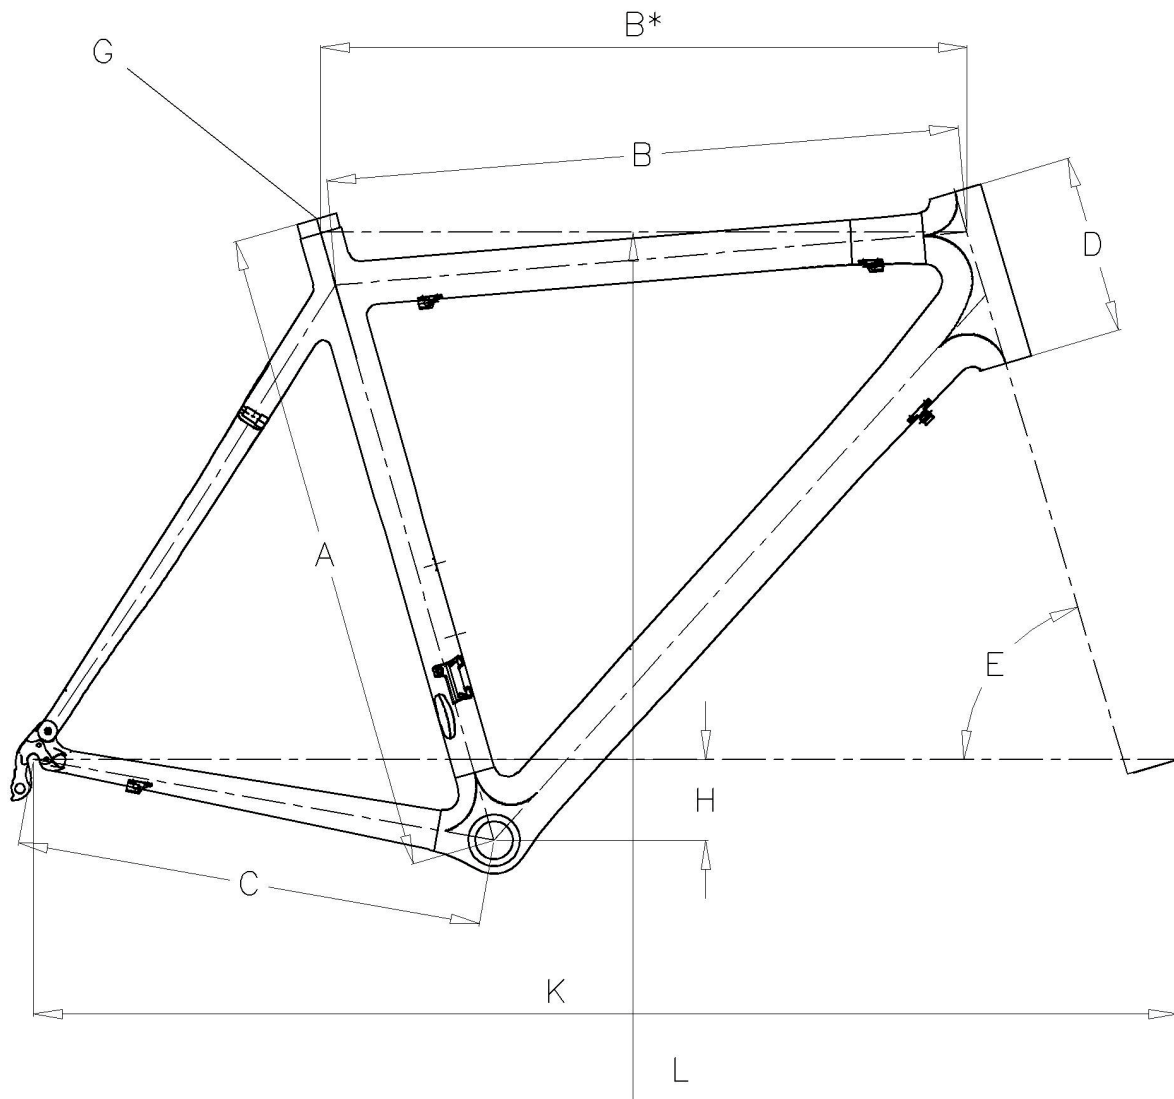

Dolce LTD

Rahmengröße		50	53	56	59	62
Sitzrohrlänge	A	500	530	560	590	620
Oberrohrlänge parallel	B	522	545	555	577	610
Oberrohrlänge horizontal	B*	535	555	565	585	615
Kettenstrebenlänge	C	410	410	410	410	410
Steuerrohrlänge	D	125	135	155	175	195
Lenkwinkel	E	71°	72°	73,5°	73,5°	73,5°
Sitzwinkel	F	74°	73,5°	73,5	73°	73°
Sattelstütze Durchmesser	G	27,2	27,2	27,2	27,2	27,2
Tretlager Absenkung	H	68	68	68	68	68
Radstand	K	993	1000	996	1000	1040